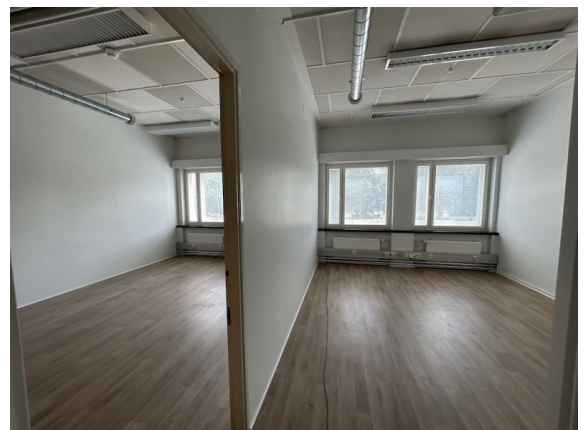

### Vuokrataan

SaippuaCenter sijaitsee liikenteellisesti keskeisellä paikalla ja keskustaan matkaa on vain 2 km. Pihalla hyvin paikoitustilaa. Toimistotilaa Saippua Centerissä Turussa. Tila vuokrataan kokonaisuutena tai huonekohtaisesti. Vapautuu kokonaisuudessaan 1.9.2021. Tilat on jäädytetty. Vuokra 10 EUR/m<sup>2</sup>. Vuokraan lisätään hoitovuokra 2,69 EUR/m<sup>2</sup>