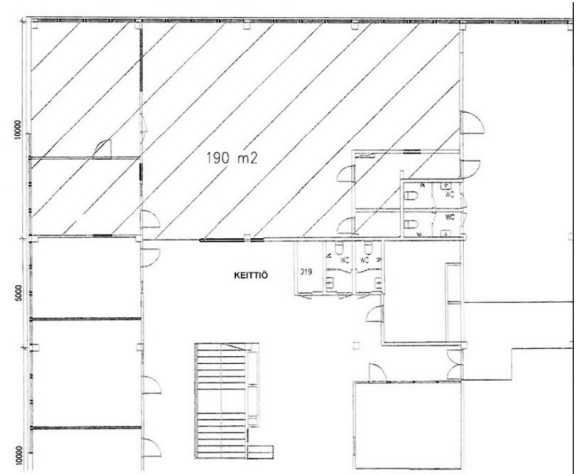

Vuokra

0.00 e/kk

Tilan tarjoaja

RHG Real Estate

p. 020 734 4020, p. 040 647 4900

info@rhg.fi | heli.reinberg@rhg.fi

<https://rhg.fi>