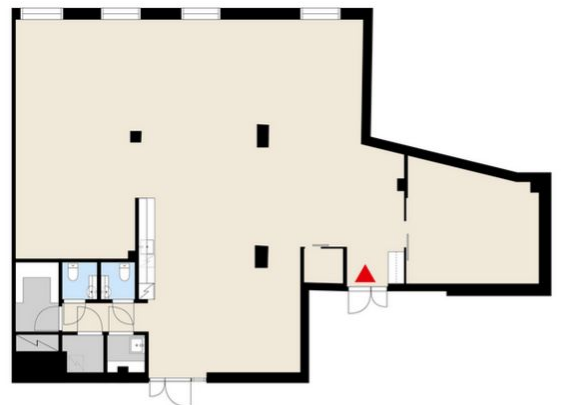

Vuokra

0.00 e/kk

Tilan tarjoaja

RHG Real Estate

p. 040 647 4900

info@rhg.fi | heli.reinberg@rhg.fi

<https://rhg.fi>