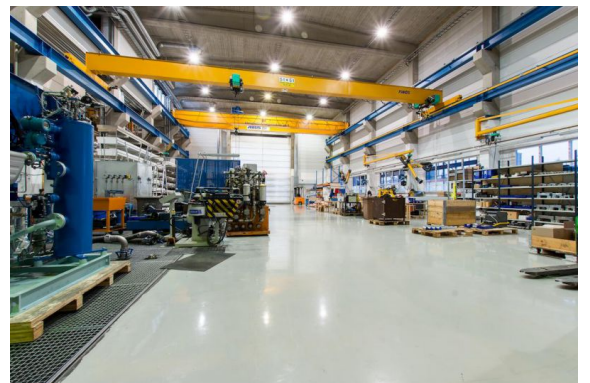

Toimitilaa Keskiläntie 1, 20660 Littoinen

Vuokrataan

Tuotanto- ja toimistokiinteistö Liedon Avain ja Tuulissuon läheisyydestä. Kiinteistö sijaitsee lähellä Kehätietä. Rakennusten kokonaiskerrosala on noin 4 700 m². Pihatilaa on yli 2 ha. Rakennuksia on mahdollista jakaa seuraavasti: Tuotantohalli 3100 m², josta noin 600 m² on toimistoa Toimistorakennus 565 m² Toimistorakennus 617 m² Tuotantotilat ovat hyväkuntoisia siltanostureilla varusteltuja 6,5 - 11 ...

<https://rhg.fi>

Toimitilaa Keskiläntie 1, 20660 Littoinen

Yleiskuvaus

Tuotanto- ja toimistokiinteistö Liedon Avain ja Tuulissuon läheisyydestä. Kiinteistö sijaitsee lähellä Kehätietä. Rakennusten kokonaiskerrosala on noin 4 700 m². Pihatilaa on yli 2 ha. Rakennuksia on mahdollista jakaa seuraavasti: Tuotantohalli 3100 m², josta noin 600 m² on toimistoa Toimistorakennus 565 m² Toimistorakennus 617 m² Tuotantotilat ovat hyväkuntoisia siltanostureilla varusteltuja 6,5 - 11 metriä korkeita tiloja.