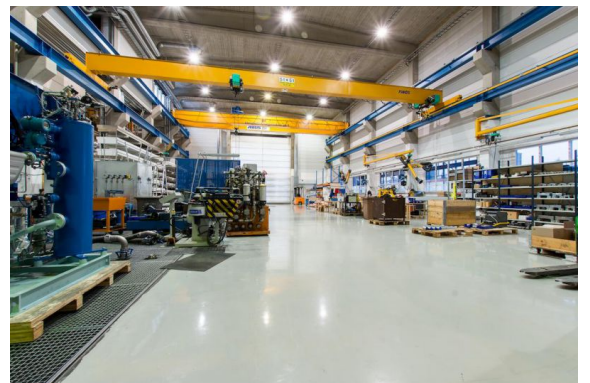

### Vuokrataan

Tuotanto- ja toimistokiinteistö Liedon Avain ja Tuulissuon läheisyydestä. Kiinteistö sijaitsee lähellä Kehätietä. Rakennusten kokonaiskerrosala on noin 4 700 m<sup>2</sup>. Pihatilaa on yli 2 ha. Rakennuksia on mahdollista jakaa seuraavasti: Tuotantohalli 3100 m<sup>2</sup>, josta noin 600 m<sup>2</sup> on toimistoa Toimistorakennus 565 m<sup>2</sup> Toimistorakennus 617 m<sup>2</sup> Tuotantotilat ovat hyväkuntoisia siltanostureilla varusteltuja 6,5 - 11 ...

### Yleiskuvaus

---

Tuotanto- ja toimistokiinteistö Liedon Avain ja Tuulissuon läheisyydestä. Kiinteistö sijaitsee lähellä Kehätietä. Rakennusten kokonaiskerrosala on noin 4 700 m<sup>2</sup>. Pihatilaa on yli 2 ha. Rakennuksia on mahdollista jakaa seuraavasti: Tuotantohalli 3100 m<sup>2</sup>, josta noin 600 m<sup>2</sup> on toimistoa Toimistorakennus 565 m<sup>2</sup> Toimistorakennus 617 m<sup>2</sup> Tuotantotilat ovat hyväkuntoisia siltanostureilla varusteltuja 6,5 - 11 metriä korkeita tiloja.