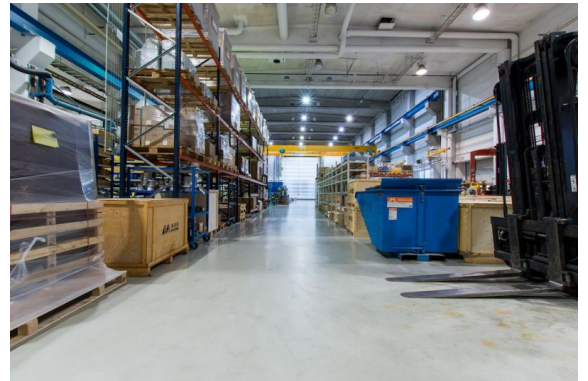

Toimitilaa Keskiläntie 1, 20660 Littoinen

Myydään

Myydään kiinteistömuotoisena tuotanto- ja toimistokiinteistö Liedon Avanan ja Tuulissuon läheisyydestä. Kiinteistö sijaitsee lähellä Kehätietä. Kahdesta tontista koostuva kiinteistö, jonka maapohjien pinta-ala on 2,6 ha. Rakennusten kokonaiskerrosala on noin 4 700 m². Tonteilla on rakennusoikeutta jäljellä noin 3 000 k-m². Tuotantotilat ovat hyväkuntoisia siltanostureilla varusteltuja 6,5 - 11 metriä korkeita tiloja. ...

Toimitilaa Keskiläntie 1, 20660 Littoinen

Yleiskuvaus

Myydään kiinteistömuotoisena tuotanto- ja toimistokiinteistö Liedon Avantin ja Tuulissuon läheisyydestä. Kiinteistö sijaitsee lähellä Kehätietä. Kahdesta tontista koostuva kiinteistö, jonka maapohjien pinta-ala on 2,6 ha. Rakennusten kokonaiskerrosala on noin 4 700 m². Tonteilla on rakennusoikeutta jäljellä noin 3 000 k-m². Tuotantotilat ovat hyväkuntoisia siltanostureilla varusteltuja 6,5 - 11 metriä korkeita tiloja. Tilat myydään vapaana ostajan käyttöön. Kysy lisätietoja ja kuvia kohteesta!