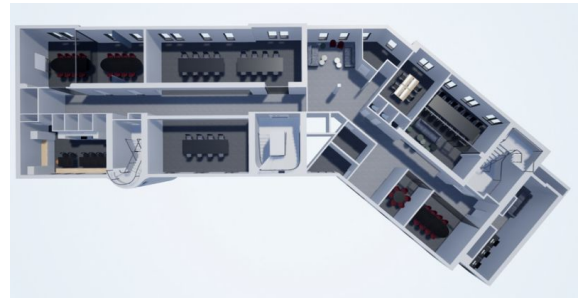

Vuokra

0.00 e/m²

Tilan tarjoaja

RHG Real Estate

p. 020 734 4020, p. 040 647 4900
info@rhg.fi | heli.reinberg@rhg.fi
<https://rhg.fi>