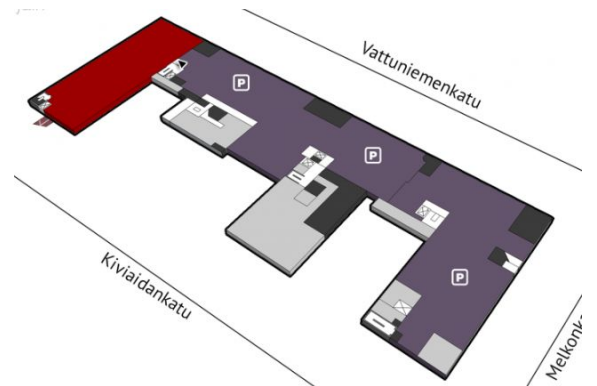

Toimitilaa Kiviaidankatu 2, 00210 Helsinki

Vuokrataan

Vuokrattavana tilava varasto (628 m²). Varastoon on pääsy autohallin kautta. Kohde sijaitsee hyvien kulkuyhteyksien päässä (metroasema n 800 m).

Tilatyyppi