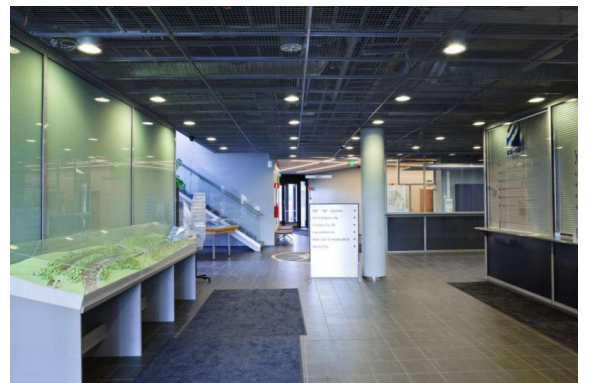

Vuokra

0.00 e/m²

Tilan tarjoaja

RHG Real Estate

p. 020 734 4020, p. 050 469 5444
info@rhg.fi | jouko.raitanen@rhg.fi
<https://rhg.fi>