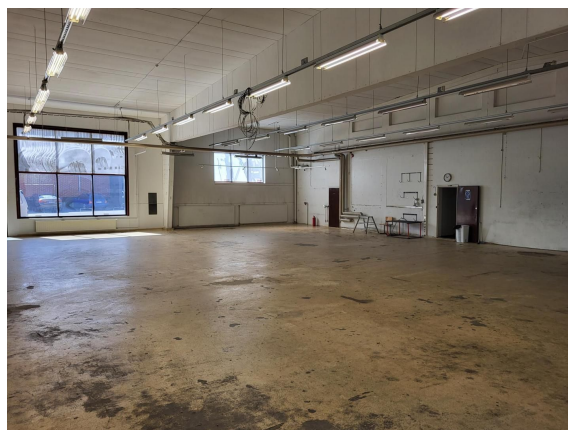

Tilatyypit

Toimistotilaa	300 m²
Tuotantotilaa	700 - 1200 m²
Varastotilaa	400 m²
Yhteensä	300 - 1500 m²