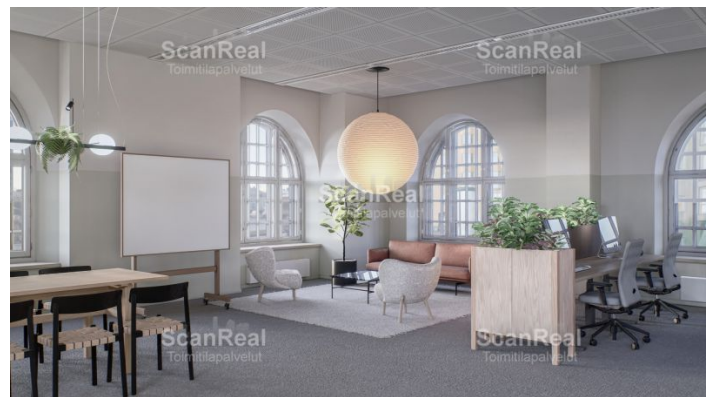

Toimitilaa Meritullinkatu 1, 00170 Helsinki