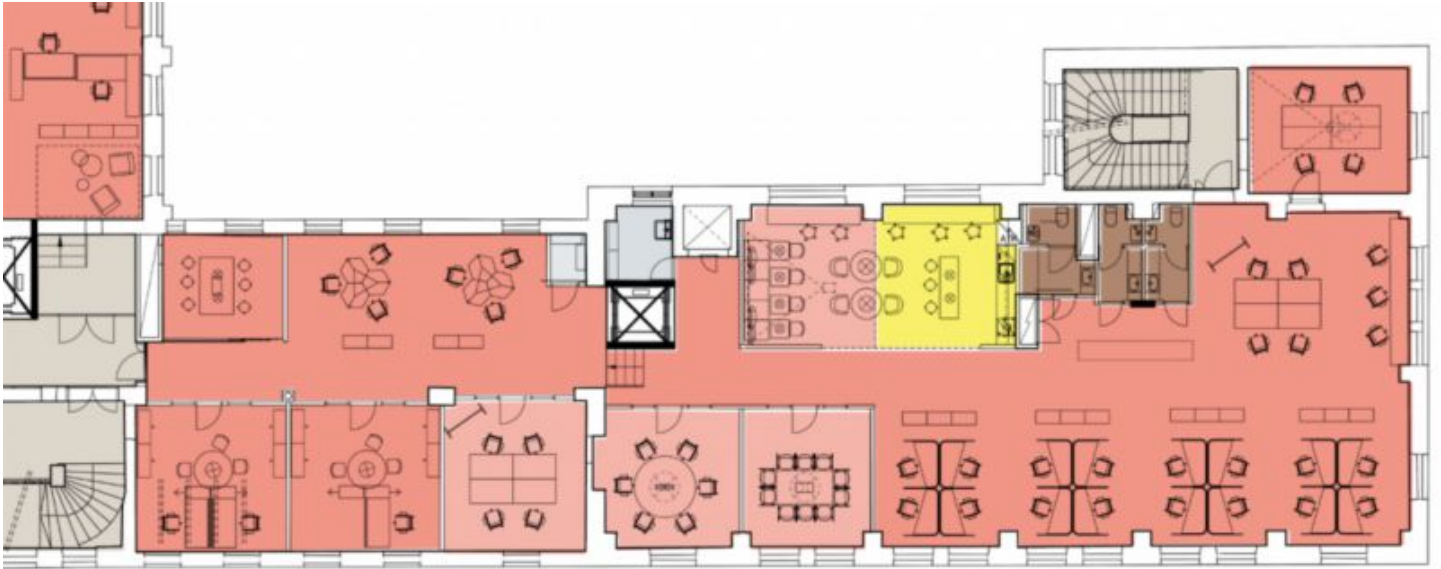

Toimitilaa Meritullinkatu 1, 00170 Helsinki

Meritullinkatu