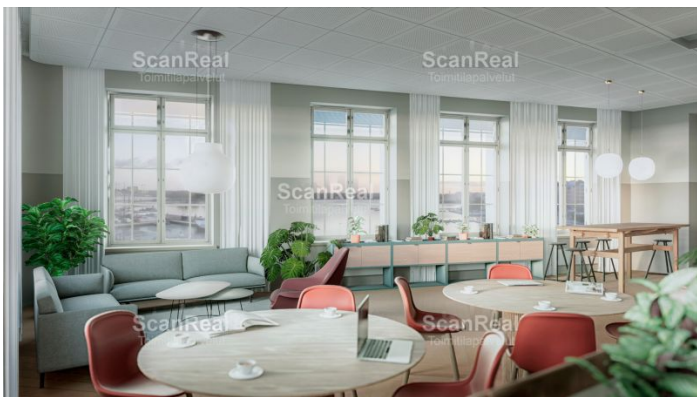

Toimitilaa Meritullinkatu 1, 00170 Helsinki