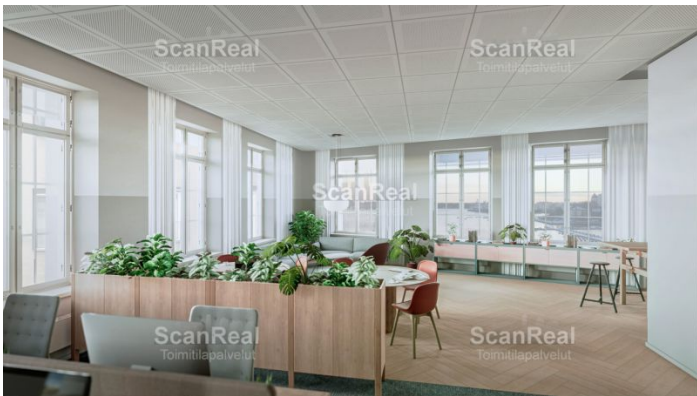

Toimitilaa Meritullinkatu 1, 00170 Helsinki