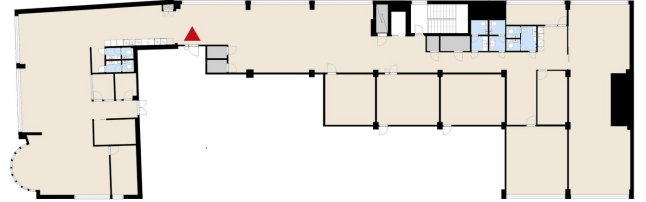

Toimitilaa Hämeentie 15, 00500 Helsinki

© Castellum