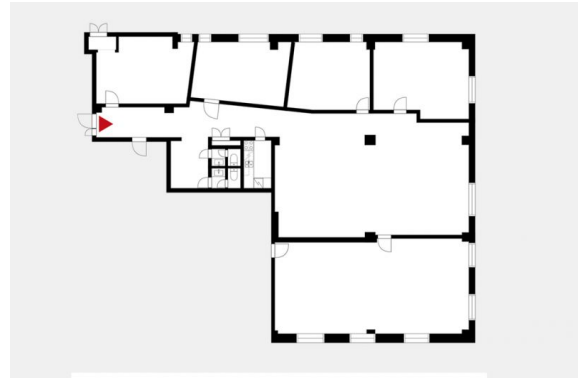

### Vuokrataan

Vuokrattavana toimistotilaa Ahti Business Parkissa, Espoossa. Tämä 302m<sup>2</sup> toimisto sijaitsee kiinteistön 2. kerroksessa. Toimistossa on erikokoisia huoneita, avotilaa sekä omat keittiö- ja wc-tilat. Tilaa on mahdollista muokata vuokralaisen tarpeiden mukaan. Ahti Business Park sijaitsee Espoon Haukilahdessa, Länsiväylän vieressä. Se tarjoaa yrityksille merenläheisen liiketoimintaympäristön ja joustavat, tarpeen ...

### Tilatyyppi

Toimistotilaa	302 m <sup>2</sup>
Yhteensä	302 m <sup>2</sup>