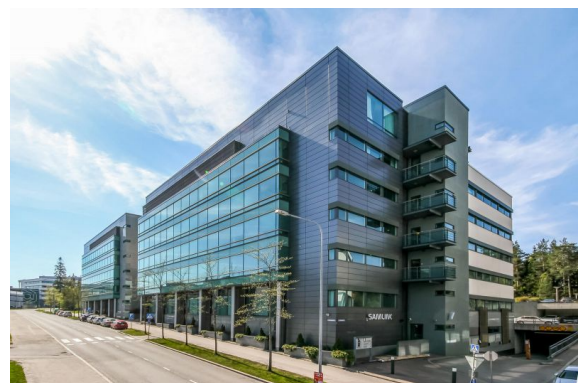

Sijainti

Tilan tarjoaja

Suomen Toimitilavälitys Oy LKV

p. 020 741 7750

info@suomentoimitilavalitys.fi

<http://www.suomentoimitilavalitys.fi>