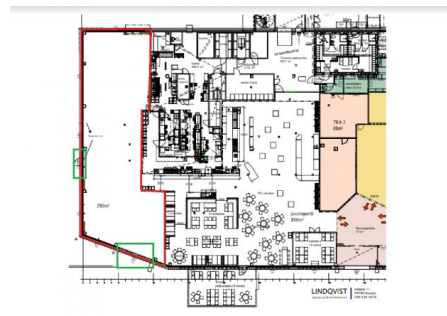

Toimitilaa Naulakatu 2, 70800 Kuopio

Vuokrataan

Vuokralle tarjotaan Kuopion Juustoportilta, Matkuksen kupeesta muunneltavaa liiketilaa. Vuokrattava tila n. 290m² sijaitsee rakennuksen Matkuksen puoleisessa päädyssä. Tilassa on omat liukuovet sekä sivuovi ja suuret ikkunat kaikkiin suuntiin. Juustoportille on on hyvät kulkuyhteydet ja parkkitilaa on runsaasti. Kysy myös muunneltavaa pienempää tilaa!

Tilatyyppi

Liiketilaa	290 m ²
Yhteensä	290 m ²

Tilajako

Jaettavissa

Tilan tarjoaja

p. 044 739 2210
anu.naumanen@kallakiinteistot.fi

Toimitilaa Naulakatu 2, 70800 Kuopio

Tarkemmat tiedot