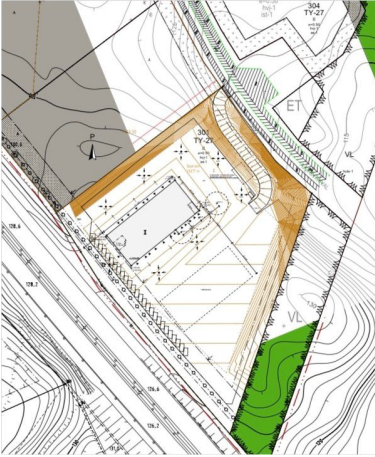

Toimitilaa Ajurintaival 10, 33880 Lempäälä

Vuokrataan

Uutta hallitilaa suunnitteilla moottoritien vieressä.

Tilatyypit

Tuotantotilaa	1500 - 5000 m²
Varastotilaa	1500 - 5000 m²
Yhteensä	1500 - 5000 m²

Tilajako

Jaettavissa

Tilan tarjoaja

Comreal Oy LKV

p. 050 647 92

julius.kuismin@comreal.fi

<http://www.comreal.fi>