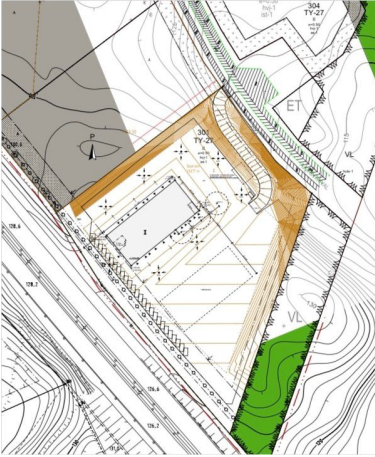

Toimitilaa Ajurintaival 10, 33880 Lempäälä

Vuokrataan

Uutta hallitilaa suunnitteilla moottoritien vieressä.

Tilatyyppi

Tuotantotilaa	1500 - 5000 m ²
Varastotilaa	1500 - 5000 m ²
Yhteensä	1500 - 5000 m ²

Tilajako

Uutta varasto/tuotantotilaa Tampere - Helsinki moottoritien varresta. Tilat toteutetaan asiakkaiden toiveiden mukaisesti. Tontin koko n. 1 ha.

Kysy lisää!

Tarkemmat tiedot

- ✓ Jaettavissa
- ✓ Lastauslaituri
- ✓ Näkyvällä paikalla
- ✓ Katutasossa