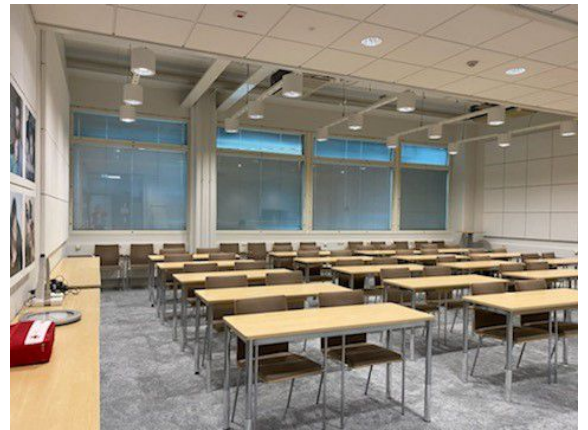

Toimitilaa Linnoitustie 2, 02600 Espoo