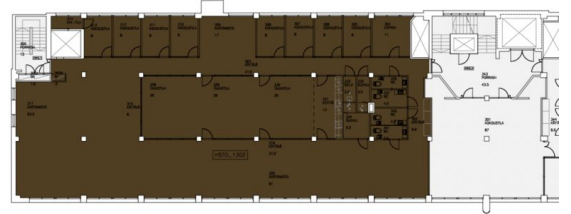

Toimitilaa Vattuniemenranta 2, 00210 Helsinki

Vuokrataan

Toimistotilaa Lauttasaarella. Tämä 513m² toimisto sijaitsee kiinteistön 3. kerroksessa. Toimistossa on työ-/neuvotteluhuoneita, avotilaa sekä omat keittiö- ja wc-tilat. Vattuniemenranta 2 on viihtyisä toimistokiinteistö Helsingin Lauttasaarella. Sen toimitilat ovat muokattavissa vuokralaisen tarpeiden mukaan. Osasta kiinteistön tiloista on myös merinäköalat. Lisäksi se sijaitsee helposti saavutettavissa ...