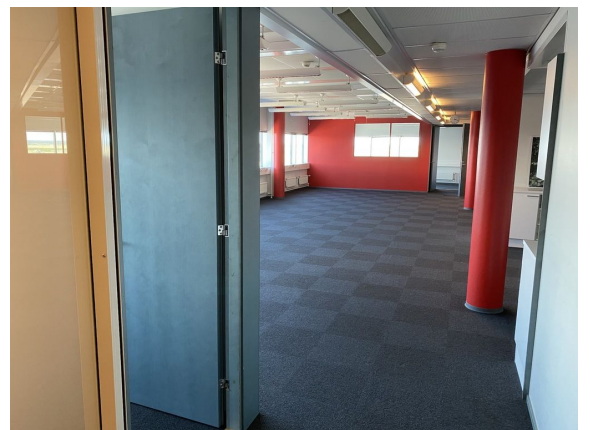

Tilatyyppi

Toimistotilaa	185 m²
Yhteensä	185 m²

Tilan tarjoaja

Bureau Real Estate Finland Oy

p. 0447234700

info@bref.fi

<https://www.bref.fi>