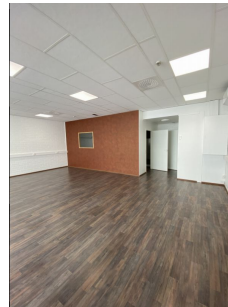

Toimitilaa Ahjokatu 14, 40320 Jyväskylä

Vuokrataan

Vuokrataan katutason hyväkuntoinen toimisto-liiketila, 1h+k+wc.

Tilatyyppi

Toimistotilaa	76 m ²
Yhteensä	76 m ²

Vuokrahinta:

800

Kiinteistö