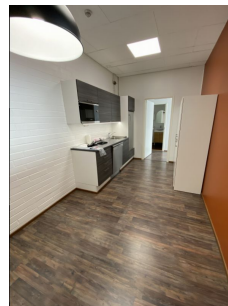

Toimitilaa Ahjokatu 14, 40320 Jyväskylä

Vuokrataan

Vuokrataan katutason hyväkuntoinen toimisto-liiketila, 1h+k+wc.

Tilatyyppi

Toimistotilaa	76 m ²
Yhteensä	76 m ²

Vuokrahinta:

800

Kiinteistö