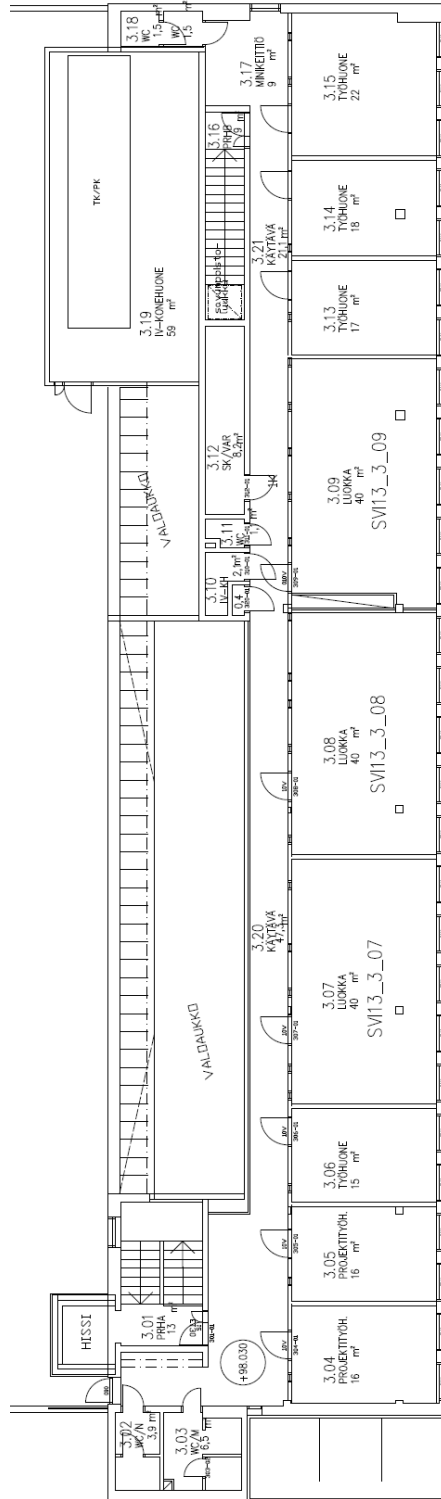

Toimitilaa Svinhufvudinkatu 13, 15110 Lahti

Pohjakuva, 3. kerros

SUOMEN TOIMITILA OY

Vesijärvenkatu 11 A, 2. krs, 15140 Lahti ■ +358 (0)50 4434 055, +358 (0)500 492 011 ■ info@tilaa.fi ■ Y-tunnus 28789138 ■ tilaa.fi