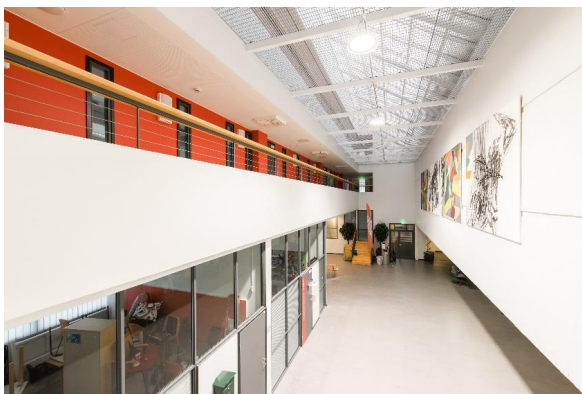

Toimitilaa Svinhufvudinkatu 13, 15110 Lahti

Valokuvia kohteesta:

SUOMEN TOIMITILA OY

Vesijärvenkatu 11 A, 2. krs, 15140 Lahti ■ +358 (0)50 4434 055, +358 (0)500 492 011 ■ info@tilaa.fi ■ Y-tunnus 28789138 ■ tilaa.fi