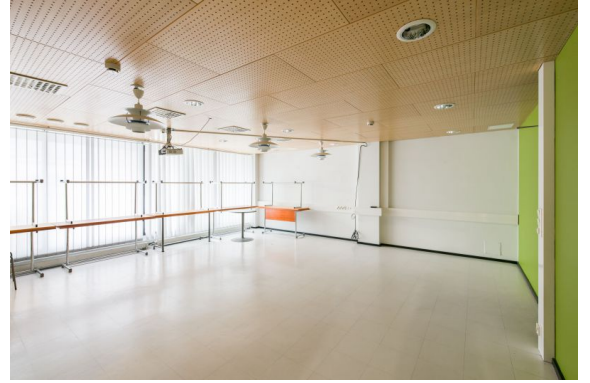

Toimitilaa Svinhufvudinkatu 13, 15110 Lahti

Vuokrataan

Tilatyyppi

Toimistotilaa	1220 m²
Yhteensä	1220 m²

Tilajako

Jaettavissa

Tilan tarjoaja

Suomen Toimitila Oy

siiri.eerola@ttilaa.fi | mikko.kantosaari@ttilaa.fi

<https://ttilaa.fi/>