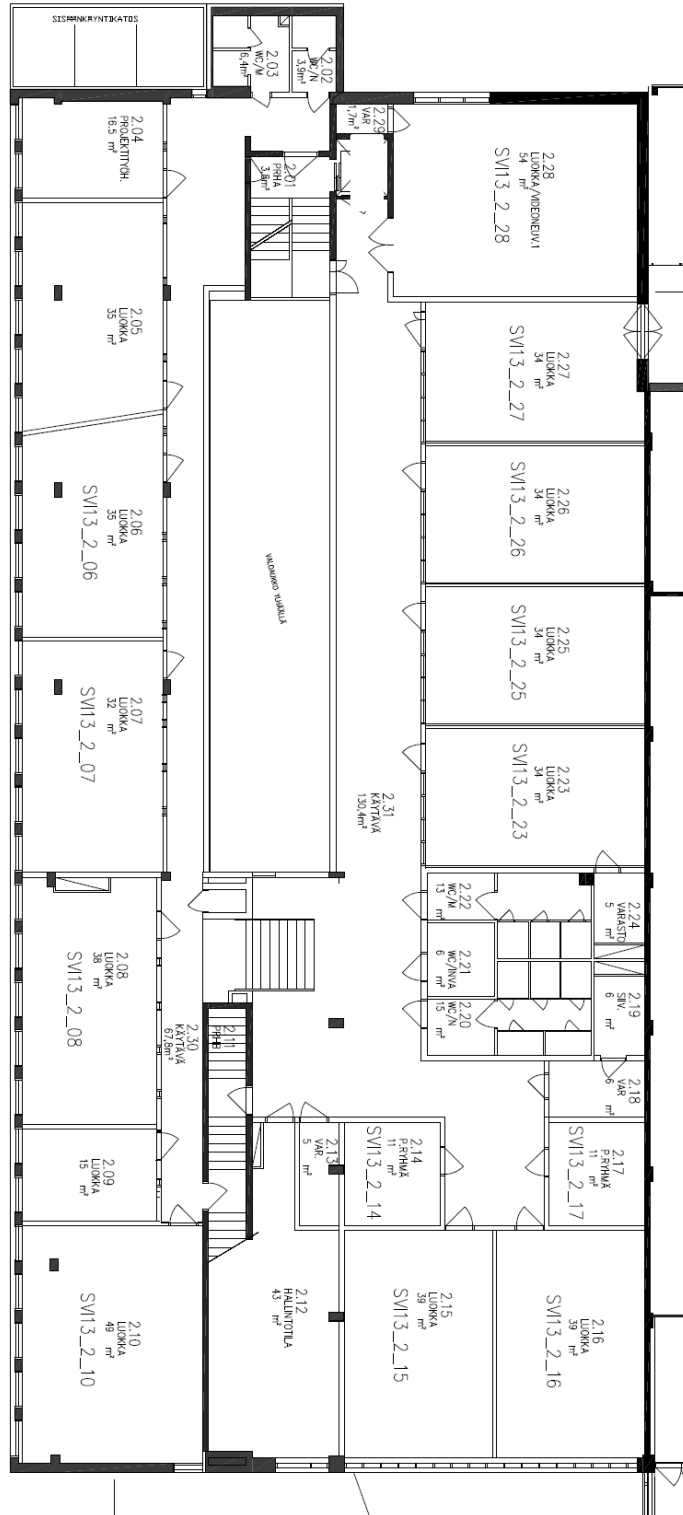

Toimitilaa Svinhufvudinkatu 13, 15110 Lahti

Pohjakuva, 2. kerros

SUOMEN TOIMITILA OY

Vesijärvenkatu 11 A, 2. krs, 15140 Lahti ■ +358 (0)50 4434 055, +358 (0)500 492 011 ■ info@tilaa.fi ■ Y-tunnus 28789138 ■ tilaa.fi