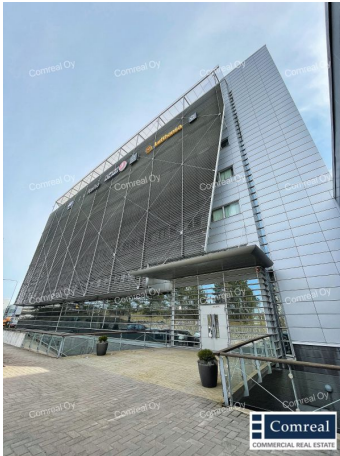

Toimitilaa Rahtitie 3, 01530 Vantaa

Vuokrataan

Toimistotilaa lentokenttänäkymin Helsinki-Vantaan lentokentältä ?

Tilatyypit

Toimistotilaa	11.5 - 830 m ²
Yhteensä	11.5 - 830 m ²

Kiinteistö

Monen yrityksen tarpeisiin eri kokoisia toimistotilakokonaisuuksia Avia Wings toimistotalosta aivan T1 terminaalin vierestä. Ylemmistä toimistokerroksista on suora näkymä kiitoradalle josta lähtee Suomen sisäiset lennot.

Kiinteistössä vielä vapaana seuraavat tila koot;

1- 3 krs
toimistohuoneita alkaen 11,5 m² -
toimistohuoneen lisäksi on yhteinen keittiö ja sosiaalilat ja wc sekä erikokoisia neuvotteluhuoneita

3 krs

Tilan tarjoaja

keittiö

wc

5 krs

172 m² / 319 m²

- kiinteistön "siipi osa" josta näkymät myös T1 termiinaalin sisäänkäynnille
- erikokoisia toimistohuoneita joita on mahdollista yhdistää tai purkaa tarvittaessa
- keittiö ja wc-tilat
- toimiston ikkunoista näkymät suoraan kiitoradalle
- toimistotila on helposti muokattavissa lattiaa myöden täysin vuokralaisen tarpeita/konseptia varten

Sijainti

Keskeinen sijainti pääväylien solmukohdassa ja lentokentän välittömässä läheisyydessä.

Toimitilaa Rahtitie 3, 01530 Vantaa

Pysäköinti

Vieras pysäköinti suoraan kiinteistön edessä. Vuokralaisille mahdollisuus vuokrata parkkipaikkoja joko kiinteistön omasta parkkihallista tai lentokentän muista halleista.