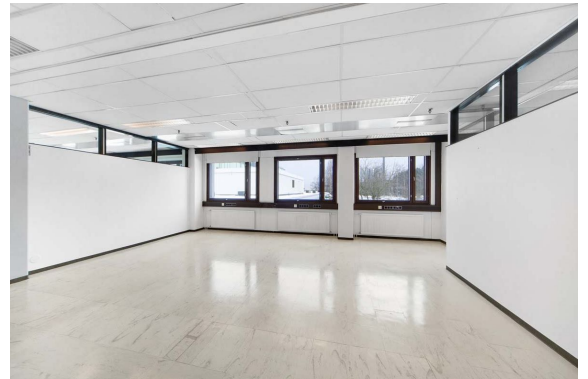

Toimitilaa Patamäenkatu 7, Tampere

Vuokrataan

Valoisaa toimistotilaa, joka on muokattavissa tarpeiden mukaiseksi. Tila sijaitsee 2. kerroksessa, ja on nykyisellään peristeisempää toimistotilaa omilla huoneilla. Kiinteistössä aulapalvelu, ravintola, kokoustilaa ja kuntosali, runsaasti pysäköintitilaa. Lähialueella sijaitsee useampi lounasravintola ja kaupan palvelut (Pirkkalan kauppakeskittymä). Lisätiedot 020 7290 710 ja lisää kohteita premises.fi Kohteel...

Tilatyyppi

Toimistotilaa	550 m ²
Yhteensä	550 m ²

Tilan tarjoaja

CRE PREMISES

p. 020 7290 710
asiakaspalvelu@premises.fi
<http://www.premises.fi>

Toimitilaa Patamäenkatu 7, Tampere

Yleiskuvaus

Valoisaa toimistotilaa, joka on muokattavissa tarpeiden mukaiseksi. Tila sijaitsee 2. kerroksessa, ja on nykyisellään peristeisempää toimistotilaa omilla huoneilla. Kiinteistössä aulapalvelu, ravintola, kokoustilaa ja kuntosali, runsaasti pysäköintitilaa. Lähialueella sijaitsee useampi lounasravintola ja kaupan palvelut (Pirkkalan kauppakeskittymä). Lisätiedot 020 7290 710 ja lisää kohteita premises.fi Kohteella ei lain edellyttämää energiatodistusta tai energialuokka ei tiedossa. Kerros: 2