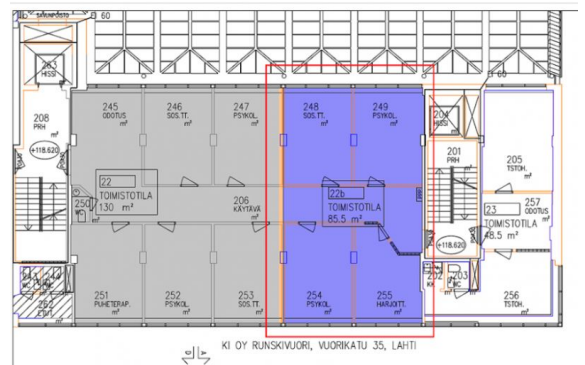

Toimitilaa Vuorikatu 35, 15110 Lahti

Vuokrataan

Toimistotilaa Lahden keskustan tuntumassa. Tämä 85,5m² toimisto sijaitsee kiinteistön 1. kerroksessa. Tila koostuu neljästä huoneesta. Vuorikatu 35 on toimistokiinteistö Lahden keskustan läheisyydessä. Kiinteistössä on lounasravintola, pysäköintihalli ja erikseen vuokrattavissa oleva saunaosasto. Kiinteistö on helposti saavutettavissa niin omalla autolla kuin julkisella liikenteellä. Rautatieasemalle on matka...

Tilatyyppi

| | |
|---------------|---------------------|
| Toimistotilaa | 85.5 m ² |
| Yhteensä | 85.5 m ² |

Vuokra

0.00 e

Tilan tarjoaja

Bureau Real Estate Finland Oy

p. 0447234700

info@bref.fi