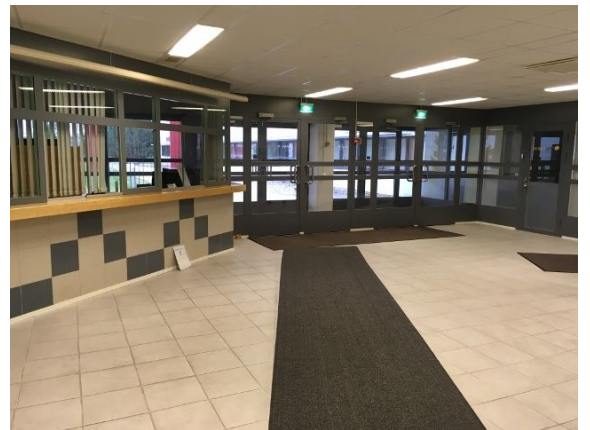

Toimitilaa Runsorintie 1, 65380 Vaasa

Vuokrataan

Toimitilaa Runsoria Business Parkissa Vaasassa, Airport Parkin alueella. Kiinteistössä on vuokrattavana 1000m² toimistotilaa. Kuvat ovat yleiskuvia kiinteistön tiloista. Runsorintie 1 eli Runsoria Business Park on monipuolinen kiinteistö, joka tarjoaa asiakkailleen toimisto-, varasto-, tuotanto- ja liiketilaa. Tilat ovat jaettavissa ja muokattavissa asiakkaan tarpeiden mukaan. Kiinteistössä aula- j...

Yleiskuvaus

Toimitilaa Runsoria Business Parkissa Vaasassa, Airport Parkin alueella. Kiinteistössä on vuokrattavana 1000m² toimistotilaa. Kuvat ovat yleiskuvia kiinteistön tiloista. Runsorintie 1 eli Runsoria Business Park on monipuolinen kiinteistö, joka tarjoaa asiakkailleen toimisto-, varasto-, tuotanto- ja liiketilaa. Tilat ovat jaettavissa ja muokattavissa asiakkaan tarpeiden mukaan. Kiinteistössä aula- ja vastaanottopalvelut, erikseen vuokrattavissa olevia neuvottelu- edustus- ja koulutustiloja sekä suosittu lounasravintola. Kiinteistön pihalla runsaasti pysäköintipaikkoja, joista osa on lämpötolpallisia. Kysy lisää numerosta 044 723 4700 tai info@bref.fi. Palvelumme on tilanhakijoille ilmainen.

Palvelut

Kiinteistössä aula- ja vastaanottopalvelut, erikseen vuokrattavissa olevia neuvottelu- edustus- ja koulutustiloja (mm. 72 hengen auditorio) ja suosittu lounasravintola. Kiinteistön pihalla runsaasti pysäköintipaikkoja, joista osa on lämpötolpallisia.