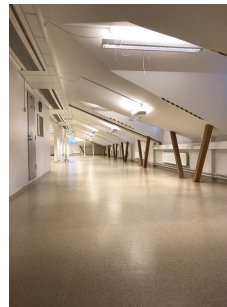

Vuokrataan

Valoisaa toimistotilaa Tourulan Kiväärитеhtaalla perinteikkäässä miljöössä. Tämä 1475 m² toimisto sijaitsee kiinteistön 4. kerroksessa ja koostuu erillisistä huoneista sekä avotilasta. Tilassa on vaihteleva huonekorkeus sen harjakaton ja kattoikkunoiden takia. Tila on mahdollista jakaa 412 m², 331 m², 316 m² ja 578 m² kokosiin osiin. Kiväärитеhtaankatu 6 on entinen kiväärитеhdas, joka oli toiminnassa 1990-luvun...