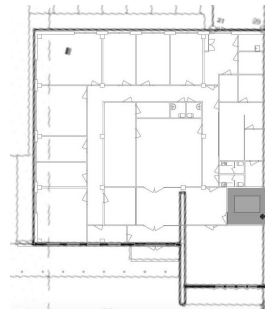

Toimitilaa Konepajankatu 2, 11710 Riihimäki

Vuokrataan

Toimistotilaa Riihimäen Mattilassa. Kyseinen toimisto on kooltaan 467 m² ja se sijaitsee kiinteistön 1. kerroksessa. Se koostuu huoneista ja omista sosiaalityloista. Kysy lisää numerosta 044 723 4700 tai info@bref.fi. Palvelumme on tilanhakijoille ilmainen.