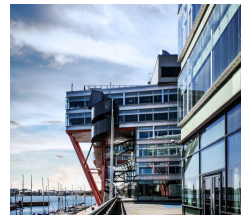

Kiinteistö

Laadukasta toimistotilaa meren äärellä Ruoholahdessa, aivan Länsiväylän tuntumassa.

Vuokrattavana siisti ja valoisa toimistotila Helsingin Ruoholahdessa HTC Santa Maria -talossa. Hyvät julkiset liikenneyhteydet ja Business Parkin kattavat palvelut.

Kiinteistössä tasokkaat palvelut ja kongressi-, kokous- ja juhlatilat.

- Auditorio
- Henkilöstöravintola
- Vuokrattavia neuvottelutiloja