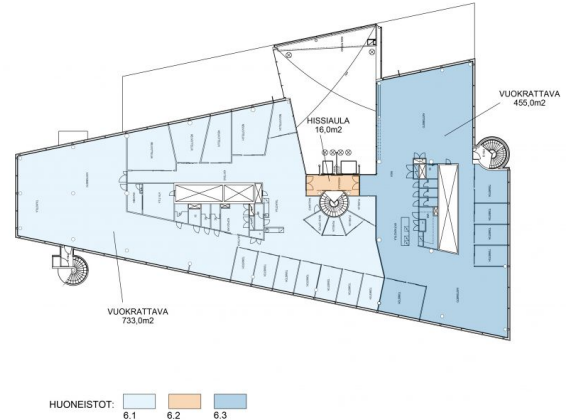

Toimitilaa Tammasaarenkatu 1, 00180 Helsinki

Vuokrataan

Laadukasta toimistotilaa meren äärellä Ruoholahdessa, aivan Länsiväylän tuntumassa.

Tilatyyppi

Toimistotilaa	1188 m ²
Yhteensä	1188 m ²

Kiinteistö

Laadukasta toimistotilaa meren äärellä Ruoholahdessa, aivan Länsiväylän tuntumassa.