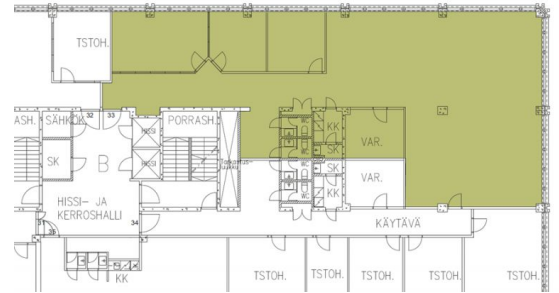

Toimitilaa Ahventie 4, 02170 Espoo

Vuokrataan

Vuokrataan toimistotilaa hyvältä sijainnilta Länsiväylän varrelta Haukilahdesta. Tämä 2.kerrosen valoisa tila koostuu avotilasta ja muutamasta huoneesta. Ahti Business Park tarjoaa vuokralaisilleen kattavat palvelut mm. aulapalvelun ja vuokrattavia kokoustiloja sekä parkkipaikkoja. Kiinteistössä toimii myös lounasravintola. Hyvät julkiset kulkuyhteydet. Lähimmät linja-autopysäkit 200m päässä ja Niittykummun metroasema on Länsiväylä...

Tilatyyppe

Toimistotilaa	240 m ²
Yhteensä	240 m ²

Tilan tarjoaja

Repoint Toimitilat Oy

p. 020 730 4530
info@repoint.fi
<https://repoint.fi/>

Toimitilaa Ahventie 4, 02170 Espoo

Yleiskuvaus

Vuokrataan toimistotilaa hyvältä sijainnilta Länsiväylän varrelta Haukilahdesta. Tämä 2.kerroksen valoisa tila koostuu avotilasta ja muutamasta huoneesta. Ahti Business Park tarjoaa vuokralaisilleen kattavat palvelut mm. aulapalvelun ja vuokrattavia kokoustiloja sekä parkkipaikkoja. Kiinteistössä toimii myös lounasravintola. Hyvät julkiset kulkuyhteydet. Lähimmät linja-autopysäkit 200m päässä ja Niittykummun metroasema on Länsiväylän toisella puolella n.10min kävelymatkan päässä. Lisätietoja soita 020 730 4530 tai info@repoint.fi Palvelumme on tilanhakijalle maksuton.