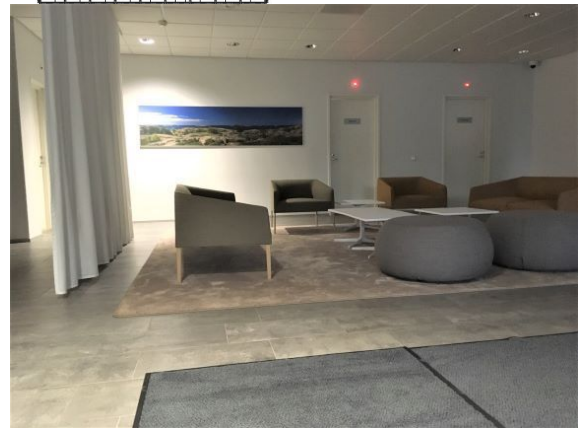

Toimitilaa Ahventie 4, 02170 Espoo

Vuokrataan

Vuokrataan toimistotilaa 3.kerroksesta hyvältä sijainnilta Länsiväylän varrelta Haukilahdesta. Ahti Business Park tarjoaa vuokralaisilleen kattavat palvelut mm. aulapalvelun ja vuokrattavia kokoustiloja sekä parkkipaikkoja. Kiinteistössä toimii myös lounasravintola. Hyvät julkiset kulkuyhteydet. Lähimmät linja-autopysäkit 200m päässä ja Niittykummun metroasema on Länsiväylän toisella puolella n.10min kävelymatkan päässä. Lisätietoja soita:...

Tilatyyppi

Toimistotilaa	676 m ²
Yhteensä	676 m ²

Tilan tarjoaja

Repoint Toimitilat Oy

p. 020 730 4530
info@repoint.fi
<https://repoint.fi/>

Toimitilaa Ahventie 4, 02170 Espoo

Yleiskuvaus

Vuokrataan toimistotilaa 3.kerroksesta hyvältä sijainnilta Länsiväylän varrelta Haukilahdesta. Ahti Business Park tarjoaa vuokralaisilleen kattavat palvelut mm. aulapalvelun ja vuokrattavia kokoustiloja sekä parkkipaikkoja. Kiinteistössä toimii myös lounasravintola. Hyvät julkiset kulkuyhteydet. Lähimmät linja-autopysäkit 200m päässä ja Niittykummun metroasema on Länsiväylän toisella puolella n.10min kävelymatkan päässä. Lisätietoja soita: p.020-7304530 tai info@repoint.fi Palvelumme on tilanhakijalle maksuton