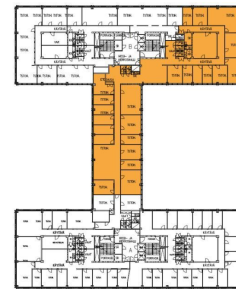

Toimitilaa Ahventie 4, 02170 Espoo