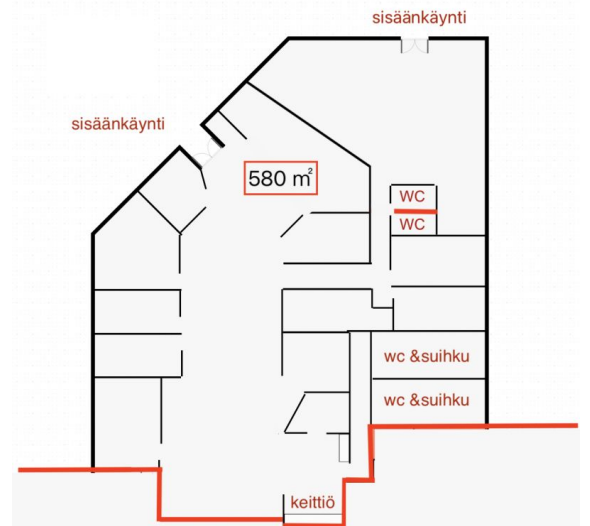

Tila soveltuu

Koulutus

Tilan tarjoaja

Comreal Oy LKV

p. 044 328 3425

joonas.nilsson@comreal.fi

<http://www.comreal.fi>