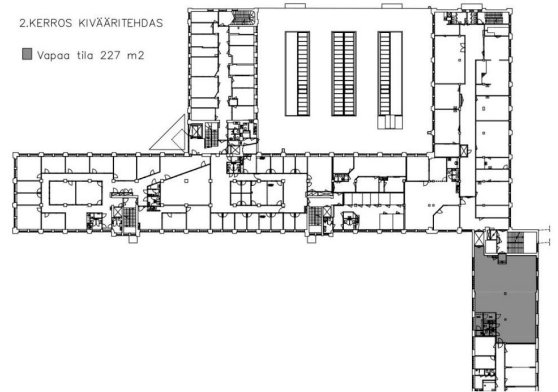

Tilatyyppi

Toimistotilaa	227 m ²
Yhteensä	227 m ²

Tilan tarjoaja

CRE PREMISES

p. 020 7290 710
asiakaspalvelu@premises.fi
<http://www.premises.fi>

Toimitilaa Kiväärיתהאankatu 6, 40100 Jyväskylä

Yleiskuvaus

Kiväärיתהאalla vuokrattavana siistiä ja nykyaikaista toimistotilaa. Tämä toisen kerroksen toimistotila koostuu neljästä isommasta huoneesta sekä avotilasta. Tiloissa palkkijäähditys. Kiväärיתהאdas sijaitsee Tourulassa, nelostien ja Vaajakosken moottoritien kainalossa, vain muutaman minuutin ajomatkan päässä Jyväskylän ydinkeskustasta. Tourulaan on helppo tulla joka puolelta kaupunkia, ja pysäköintitilaa riittää. Tourulasta pääsee nopeasti keskustaan, kauppakeskus Seppään ja Kankaan alueelle. Tämän kohteen omistaa Logicor Oy. Lisätietoja 020 7290 710. Lisää kohteita www.premises.fi. Kohteella ei ole lain edellyttämää energiatodistusta. Kerros: 2