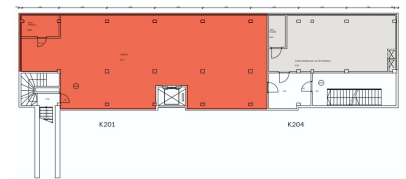

### Vuokrataan

Vapaa varastotilaa eri kokoluokissa, kuten tämä 185 m<sup>2</sup> varasto kellarikerroksessa. Ohessa kellarikerroksen pohjapiirros sekä yleiskuvia kiinteistön muista tiloista. Samassa kerroksessa vapaana myös toimistotilaa. Varaston maksimi korkeus on 2,3 m. Tilaan ei ole tavarahissiyhteyttä. Vallilan Akseli ja Elina koostuu kahdesta kiinteistöstä, joka on viime vuosina palvellut etenkin designin, teollisen muoto...

### Tilatyyppi

Varastotilaa	185 m <sup>2</sup>
Yhteensä	185 m <sup>2</sup>

- yläkellari K1
- K103, 185 m<sup>2</sup>
  - K105, 62 m<sup>2</sup>