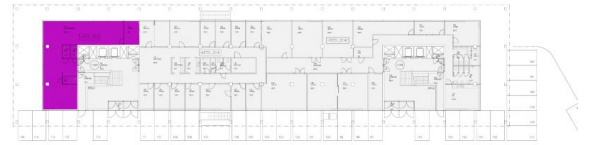

Toimitilaa Mannerheimintie 15, 00260 Helsinki

Vuokrataan

Vuokrattavana ensimmäisen kerroksen avotoimistotilaa entisestä Töölön sokeritehtaasta.

Tilatyyppi

Toimistotilaa	121 m ²
Yhteensä	121 m ²

Tilajako

Jaettavissa - laajennettavissa 419 m²