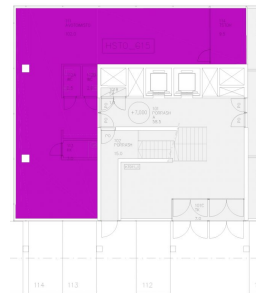

Toimitilaa Mannerheimintie 15, 00260 Helsinki

Vuokrataan

Vuokrattavana ensimmäisen kerroksen avotoimistotilaa entisestä Töölön sokeritehtaasta.

Tilatyyppi

Toimistotilaa	121 m ²
Yhteensä	121 m ²

Tilajako

Jaettavissa - laajennettavissa 419 m²