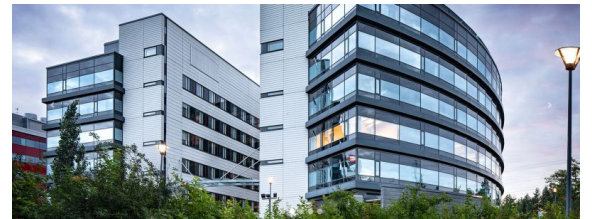

## Toimitilaa Läkkipäntie 23, 00620 Helsinki

#### Kiinteistö

Uusittu Duetto park on dynaaminen ja joustava. Kätevä sijainti Oulunkylän juna-aseman vieressä. Vuokrattavana 1. kerroksen toimistotilaa Duetto Parkissa. Tila koostuu useista huoneista, avoimesta tilasta sekä keittiöstä ja wc-tiloista. Pohjaratkaisun ja designin voi räätälöidä tarpeisiinne sopivaksi. Erinomaisen ilmastointijärjestelmän ansiosta Duetto Park on toimiva työympäristö kaikkina vuodenaikoina.