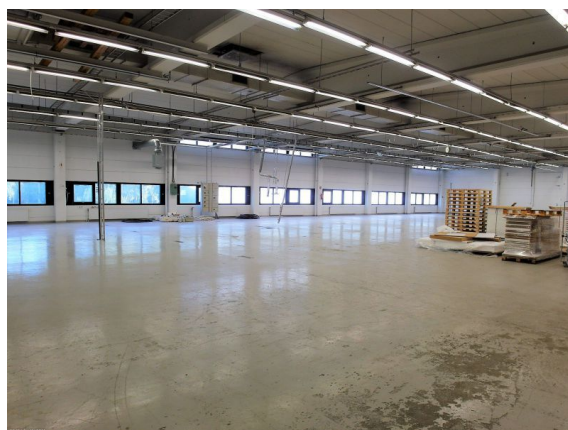

Tilajako

Jaettavissa - Jaettavissa alk. 500m²

Tilan tarjoaja

Comreal Oy LKV

p. 040 922 3230

julius.kuismin@comreal.fi

<http://www.comreal.fi>