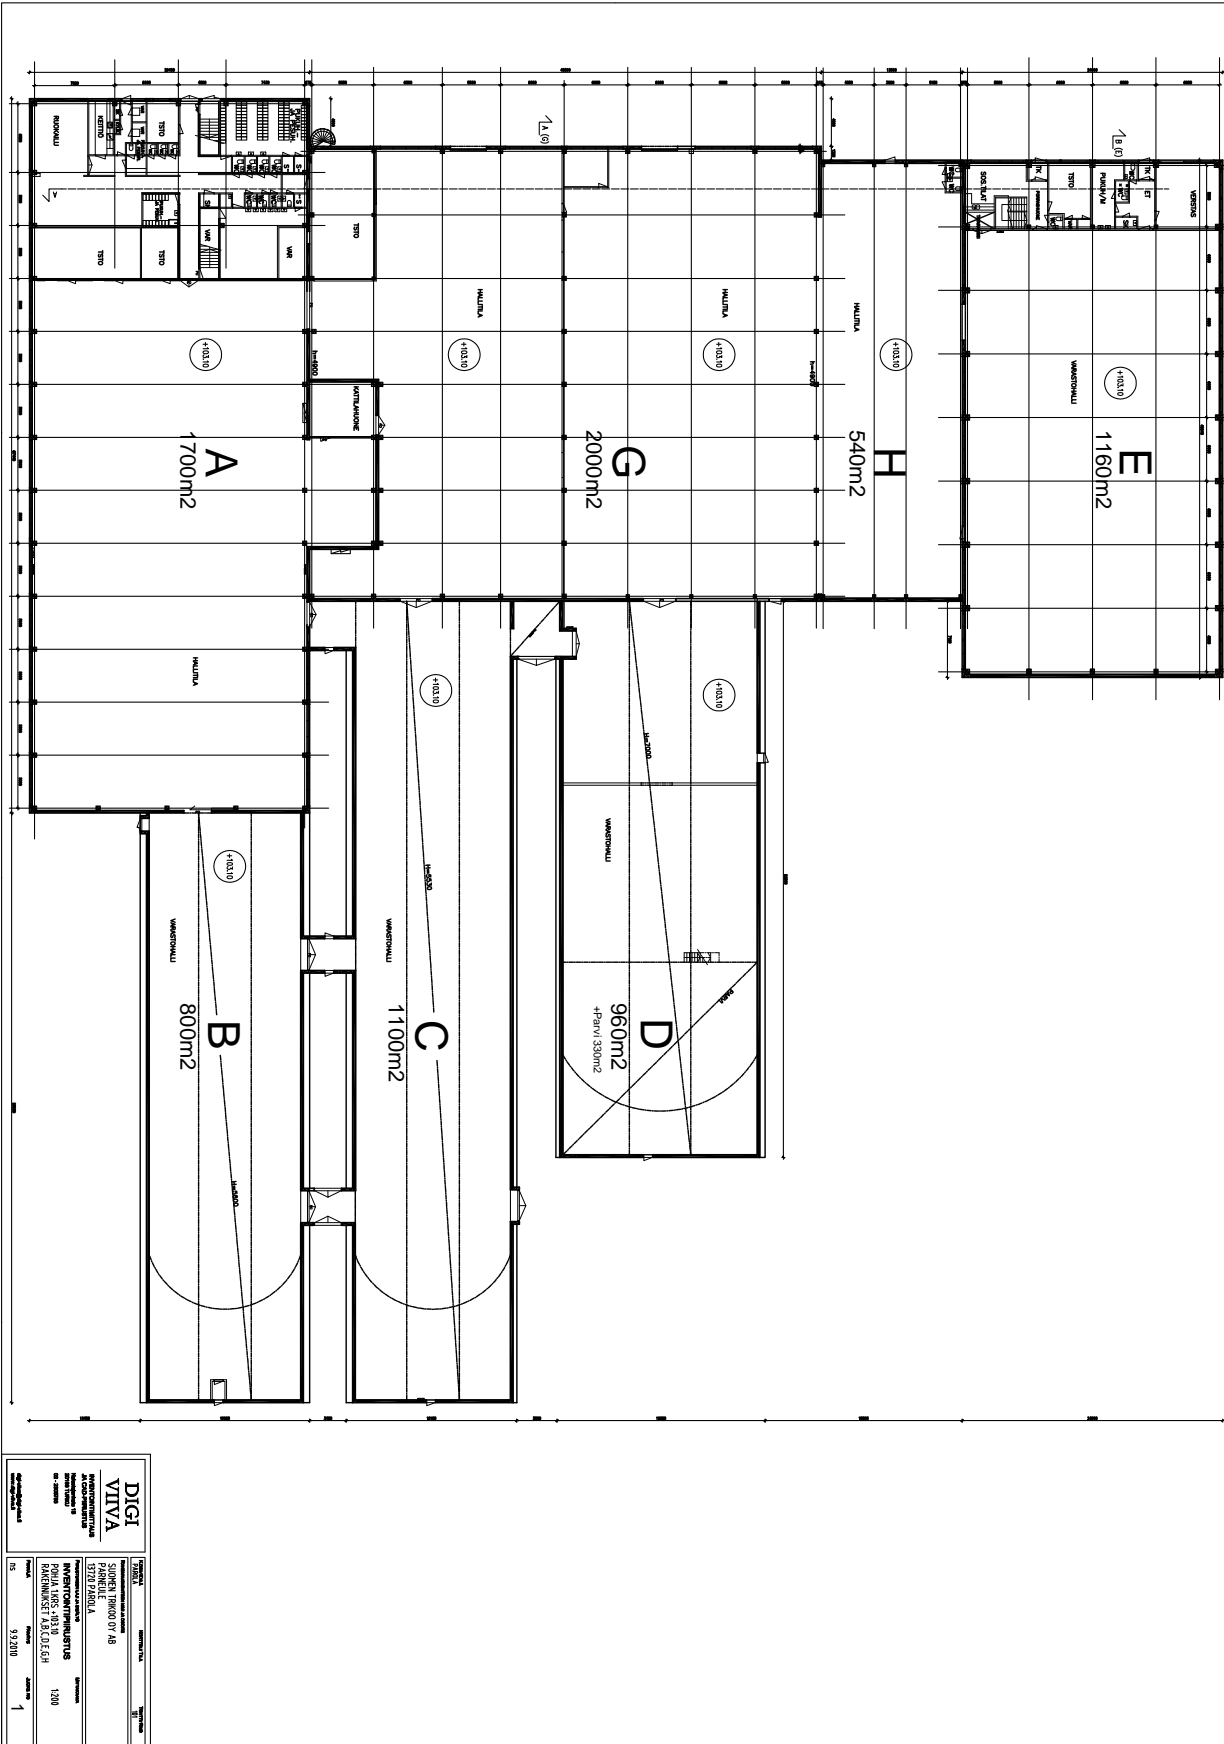

Toimitilaa Merventie 58, 13720 Hattula

DIIGI YRITYSPALVELU VIVA YRITYSPALVELUT KATONKOROKKIMAKU MYYNTI- JA VUOKRAUS- PALVELU Osasto HATTULA		SIVUNEN RINKO OY AB Myyjä ESTER PÄIKÄLÄ Myyjä INVESTORINTILASTUS RANKUNKSET K&S OY OY 1300 Vuokraus 9/2020		Vuokraus 1 9/2020