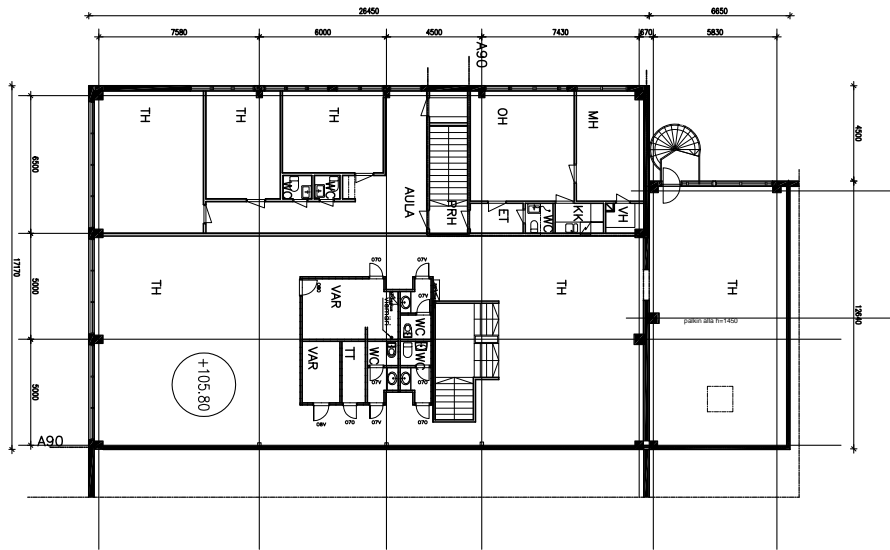

Toimitilaa Merventie 58, 13720 Hattula

A
505m²

DIGI VIVA		www.digiviva.fi	
INVENTINTILAN ALOUSKIRJALLINEN KÄSITTELYTILAN KÄSITTELYTILAN KÄSITTELYTILAN			
KÄSITTELYTILAN KÄSITTELYTILAN KÄSITTELYTILAN	KÄSITTELYTILAN KÄSITTELYTILAN KÄSITTELYTILAN	KÄSITTELYTILAN KÄSITTELYTILAN KÄSITTELYTILAN	KÄSITTELYTILAN KÄSITTELYTILAN KÄSITTELYTILAN
KÄSITTELYTILAN KÄSITTELYTILAN KÄSITTELYTILAN	KÄSITTELYTILAN KÄSITTELYTILAN KÄSITTELYTILAN	KÄSITTELYTILAN KÄSITTELYTILAN KÄSITTELYTILAN	KÄSITTELYTILAN KÄSITTELYTILAN KÄSITTELYTILAN