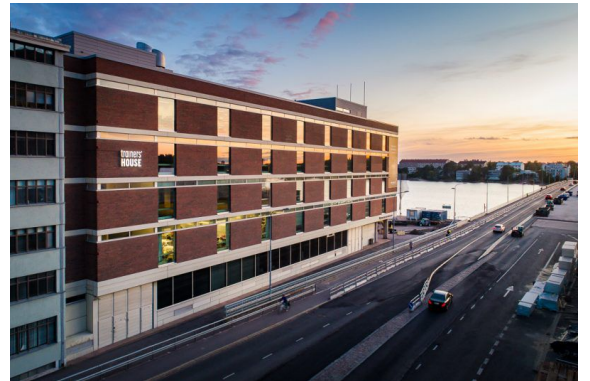

Tästä talosta on upeat merinäköalat Lauttasaarensalmelle ja Seurasaarenselälle. Lisäksi kiinteistö tarjoaa huonekorkeutta, avaruutta ja valoisuutta.

Talossa viihtyvät monet nimekkäät arkkitehtitoimistot ja muut luovaa suunnittelua tekevät yritykset. Kaapelitehdas sijaitsee kiinteistön vieressä ja kauppakeskus Ruoholahti palveluineen ja ravintoloineen on viiden minuutin kävelyetäisyydellä.