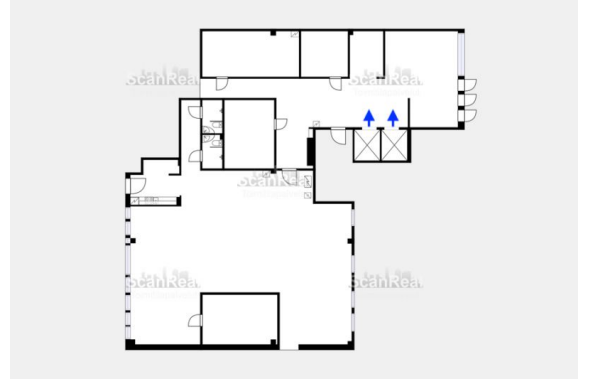

Toimitilaa Bertel Jungin aukio 5, 02600 Espoo

Vuokrataan

Moderni ja valoisa 405 m² toimisto loistavalla paikalla Espoon Leppävaarassa.

Tilatyyppi

Toimistotilaa	405 m ²
Yhteensä	405 m ²

Tilan tarjoaja

ScanReal Oy LKV