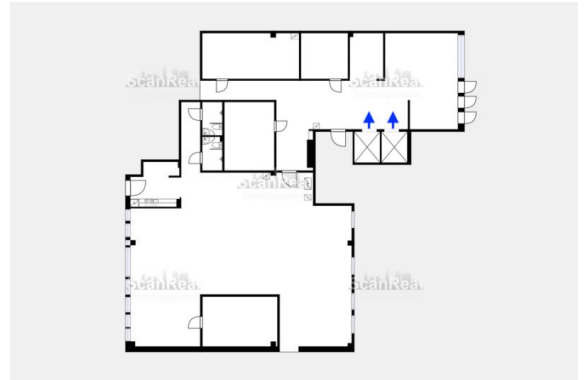

Toimitilaa Bertel Jungin aukio 5, 02600 Espoo

Vuokrataan

Moderni ja valoisa 405 m² toimisto loistavalla paikalla Espoon Leppävaarassa.

Tilatyyppi

Toimistotilaa	405 m ²
Yhteensä	405 m ²

Tilan tarjoaja

ScanReal Oy LKV