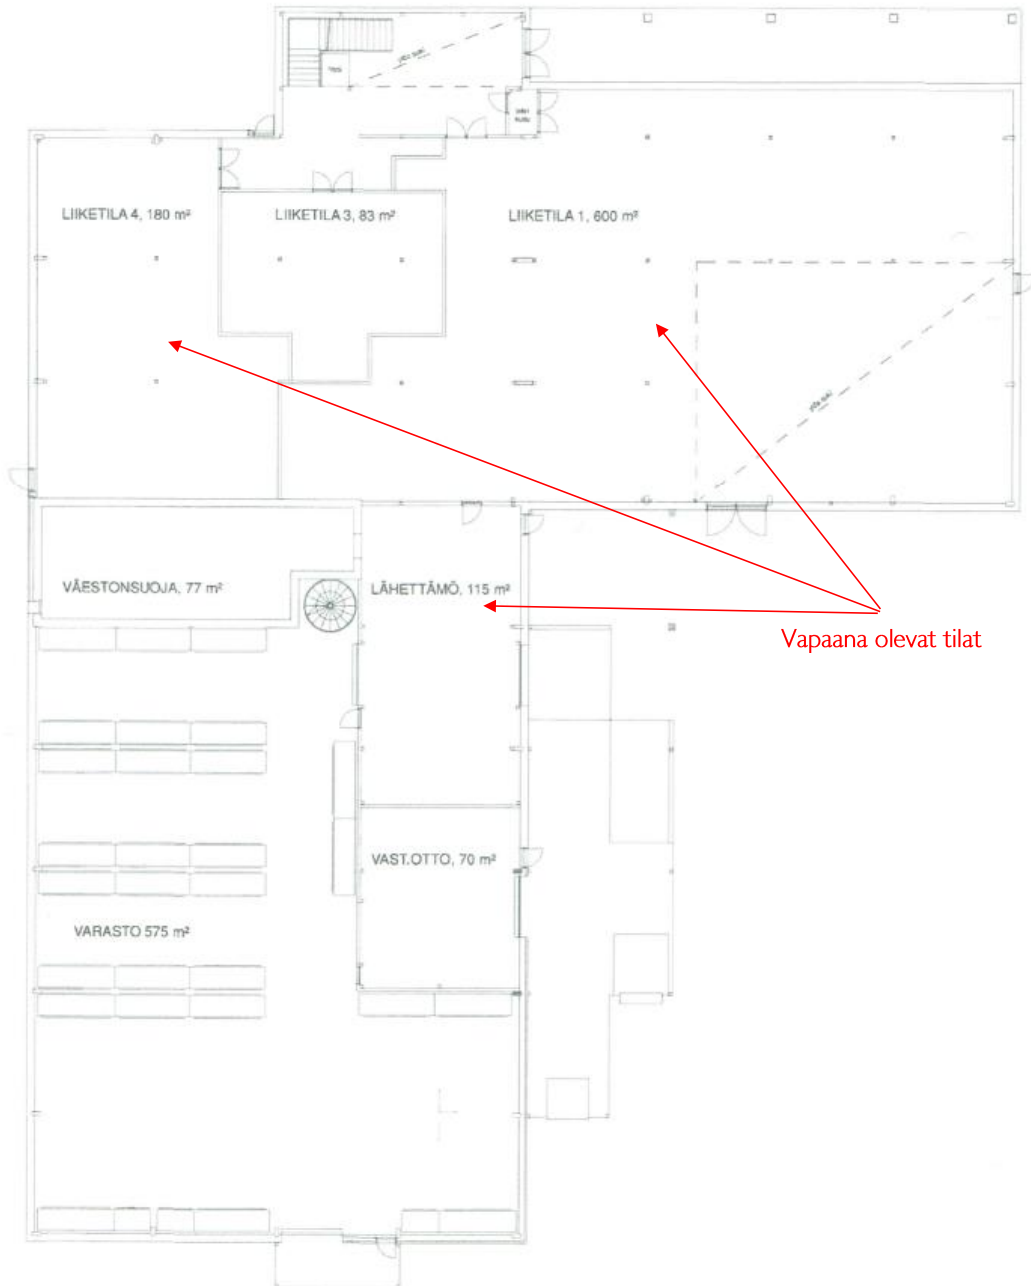

Toimitilaa Itäniityntie 2, 21280 Raisio

POHJAKUVA