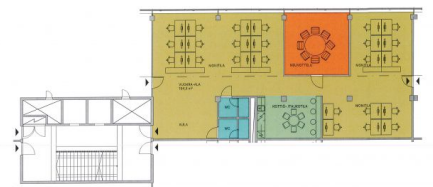

Pysäköinti

Läheinen pysäköintialue.

0 1 2 3 4 5 6 7 8 9 10

SAKKAROOSI

VUOKRA-ALA:	194,5 m²
Tilatohkoisuus:	8,1 m²/hlö
Neuvotteluhuone	1 kpl
Wc-tilat	2 kpl

0 1 2 3 4 5 6 7 8 9 10

■ TOIMISTOTILA
■ KETTU
■ WC
■ NEUVOTTELUKUNTA