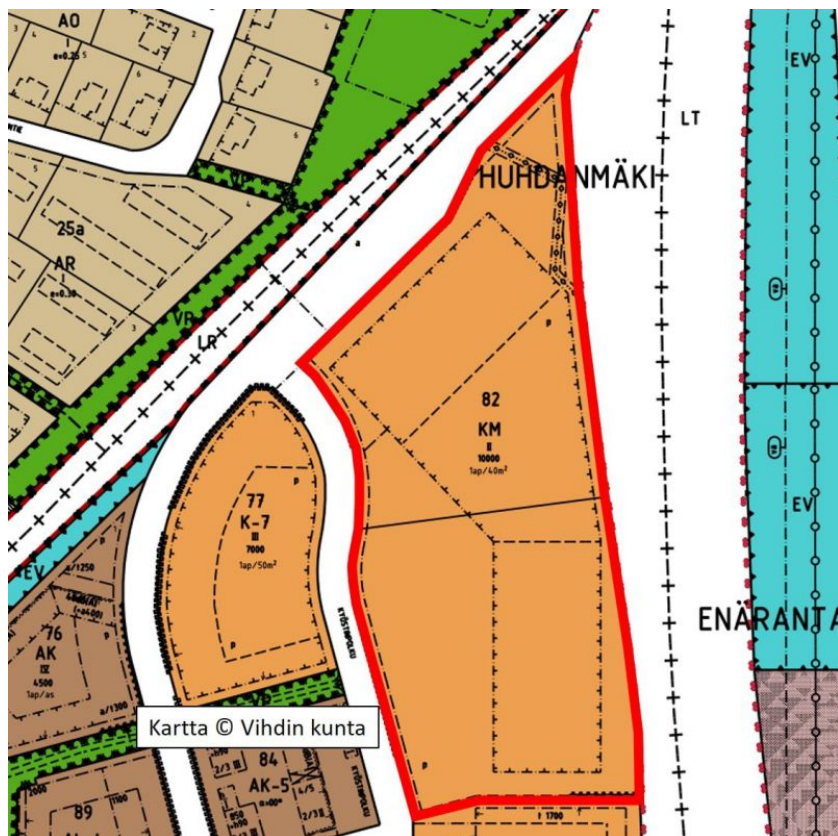

Toimitilaa Aittakarinkatu 38, 26100 Rauma

Vuokrataan

Metallialian yritys Lapelan käytössä ollut kiinteistökokonaisuus sekä viereisellä tontilla sijaitsevat rakennukset.

Tilatyypit

Toimistotilaa	120 - 373 m ²
Tuotantotilaa	70 - 965 m ²
Varastotilaa	100 - 368 m ²
Yhteensä	290 - 1706 m ²

Sijainti

Rauman keskustaan n. n.800m ja satamaan n.500m

Pysäköinti

Afaltoidut piha-alueet yht. 7000m²

Palvelut

Keskustan palvelut

Tarkemmat tiedot

- ✓ Jaettavissa
- ✓ Lastauslaituri
- ✓ Näkyvällä paikalla
- ✓ Katutasossa