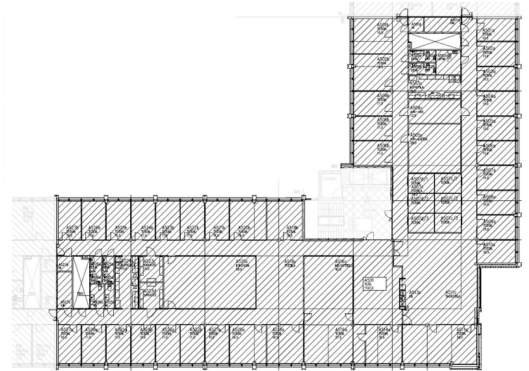

Toimitilaa Lautatarhankatu 10, 00580 Helsinki

Vuokrataan

Trooli Lautatarhankatu 10

Tilatyyppi

Toimistotilaa	1141 m²
Yhteensä	1141 m²

Kiinteistö

Rakennuksen rakennusvuosi on 2002.
Kerroksia rakennuksessa on 6.
Hissi löytyy. Lämmitysmuoto on .

Muuta

Kalasadamassa sijaitsevasta toimistokiinteistöstä vuokrattavissa pääkonttoritason toimistotilaa, jossa ikkunat osoittavat neljään ilmansuuntaan. Tila on laajennettavissa 4. kerroksen tilan kanssa, jolloin yhteispinta-alaksi tulee 2282 m². Toimitilat ovat muokattavissa käyttäjän tarpeisiin. Metroasema ja Redi sijaitsevat aivan vieressä.

Tilan tarjoaja

Habita Finland Oy

p. +358 10 585 5005, p. +358 50 4200017
toimitilat@habita.com | timo.ahonen@habita.com
<http://www.habita.com>