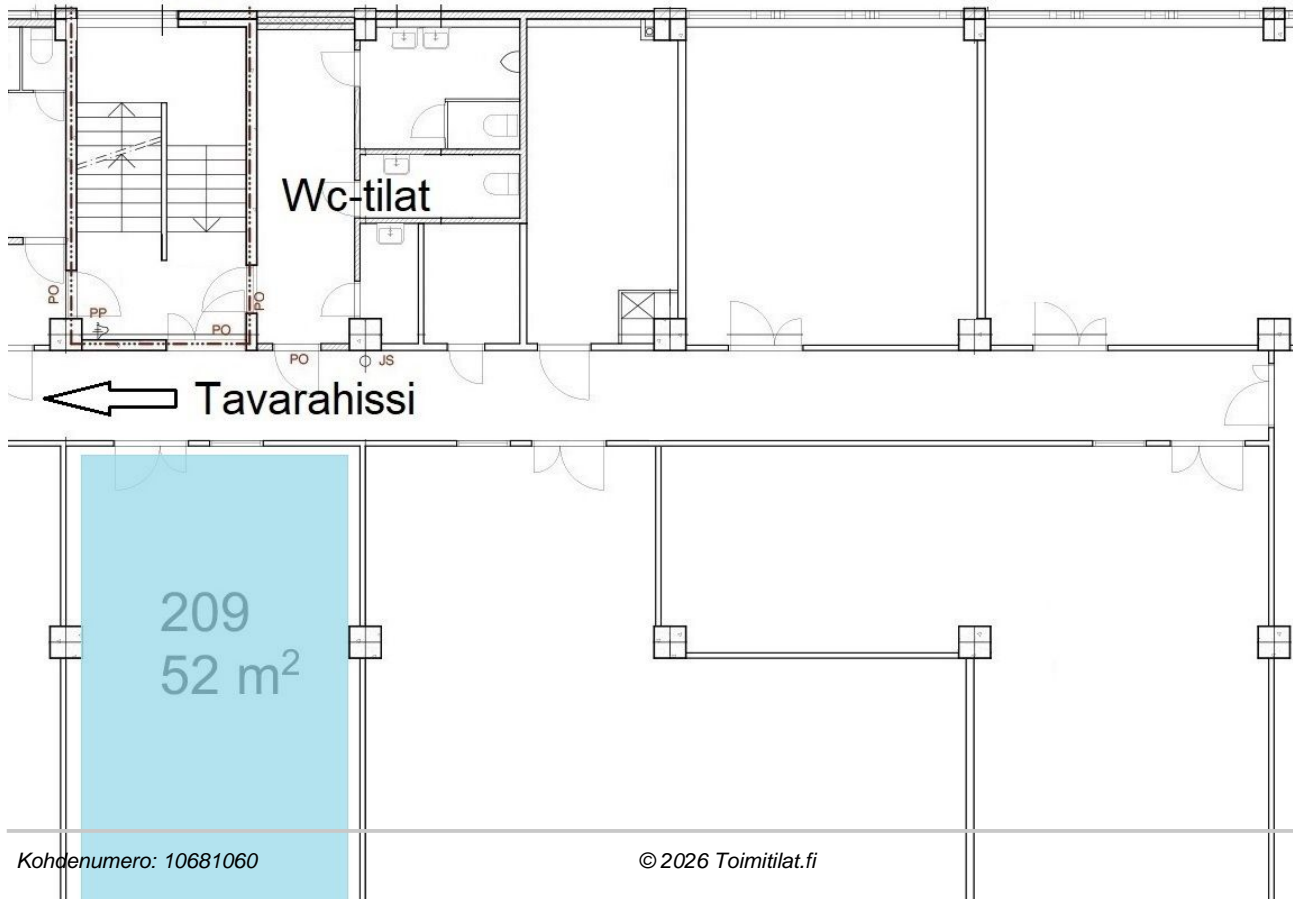

B-rappu 2.krs