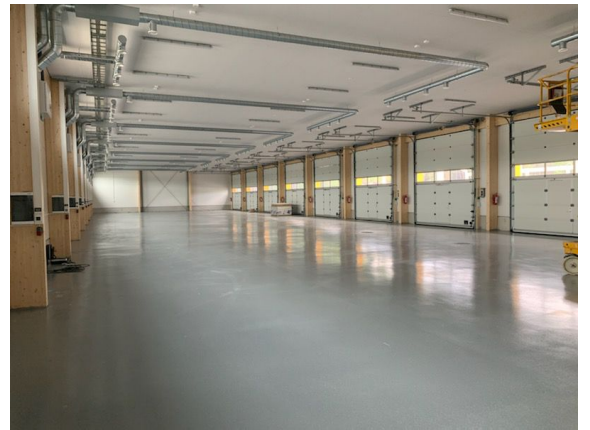

Toimitilaa Ahtonkaari 1, 21410 Lieto

Vuokrataan

UUTTA TILAA 100 - 1000 M², LÄMMITYS SISÄLTYY VUOKRAAN!

Tilatyypit

Liiketila	100 - 1000 m ²
Tuotantotilaa	100 - 1000 m ²
Varastotilaa	100 - 1000 m ²
Työtilaa	100 - 1000 m ²
Autotalli/-hallitilaa	100 - 1000 m ²
Yhteensä	100 - 1000 m ²

Kiinteistö

Vuokrattavana 100 m² hallitiloja uudiskohteessa.
Nosto-ovi 4 x 4,2 m (k*I). Tilan mitat n. 6 x 17,5 m, vapaa korkeus 5 m. Wc/suihku/vesipiste vuokralaisen tarpeen mukaan. Hiekan- ja öljynerotuskaivo.
Vesikiertoinen, täysin säädettävä lattialämmitys (maalämpö).
Lämmitys sisältyy vuokraan!

Tiloja voidaan yhdistää suuremmiksi kokonaisuuksiksi 1000 m² asti.

Sijainti

Avantin kasvava teollisuusalue Ohikulkutien varrella Tuulissuon vieressä

Rakennusvuosi

2020