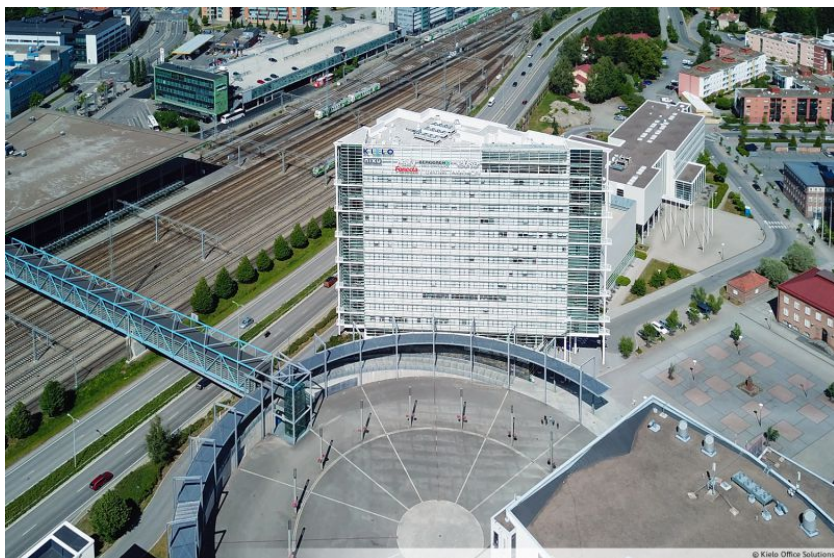

## Toimitilaa Piippukatu 11, 40100 Jyväskylä

### Vuokrataan

Vuokrattavana 4. kerroksen toimistohuone. Erikseen vuokrattavissa olevia neuvottelutiloja löytyy kiinteistön 3. kerroksesta, kiinteistön aulapalvelupiste sijaitsee 1. kerroksessa. Edustussaunatilat sijaitsevat kiinteistön 15. kerroksessa. Kiinteistö sijaitsee erinomaisella paikalla rautatieaseman vieressä, Jyväskylän keskustan läheisyydessä. Kysy lisää!