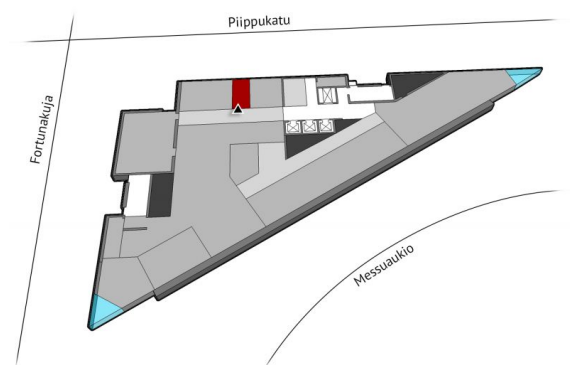

## Toimitilaa Piippukatu 11, 40100 Jyväskylä

### Vuokrataan

Vuokrattavana 4. kerroksen toimistohuone. Erikseen vuokrattavissa olevia neuvottelutiloja löytyy kiinteistön 3. kerroksesta, kiinteistön aulapalvelupiste sijaitsee 1. kerroksessa. Edustussaunatilat sijaitsevat kiinteistön 15. kerroksessa. Kiinteistö sijaitsee erinomaisella paikalla rautatieaseman vieressä, Jyväskylän keskustan läheisyydessä. Kysy lisää!

### Tilatyyppi

Toimistotilaa	11 m <sup>2</sup>
Yhteensä	11 m <sup>2</sup>