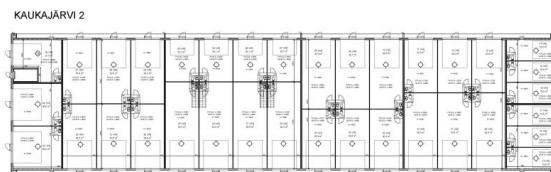

### Tilatyypit

Tuotantotilaa	79 - 160 m <sup>2</sup>
Varastotilaa	79 - 160 m <sup>2</sup>
Yhteensä	79 - 160 m <sup>2</sup>

### Kiinteistö

---

Vuokraa yksi tai kaksi yhdistettävää, parvelli hallia sähköisellä nosto-ovella! Pohjapinta-ala yhdessä hallissa on 53m<sup>2</sup> ja parven 26m<sup>2</sup>. Yhdistämällä saat tästä myös 160m<sup>2</sup> käypää varasto- ja toimistotilaa.