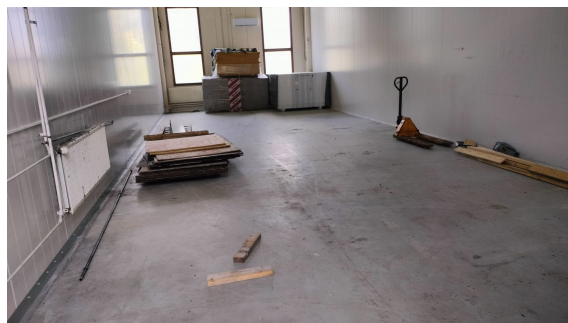

Toimitilaa Nostavankuja 1, 15820 Lahti

Vuokrataan

Tilatyyppi

Toimistotilaa	30 - 100 m ²
Varastotilaa	200 - 500 m ²
Yhteensä	230 - 600 m ²

Tilajako

Jaettavissa - VAPAANA: TILA 2: n. 100m², TILA 3 n. 200 m², jossa lisäksi parvitilaa 200 m², tila 4: n. 200 m², toimisto/näyttelytila, kts pohjapiirros tiloista

Tilan tarjoaja

Arto Korventausta

p. 040 834 5917

arto.korventausta@katehuolto.fi

Toimitilaa Nostavankuja 1, 15820 Lahti

Kiinteistö

Hallitilaa: tila 2 n 100 m² , nosto-ovi
tila 3 n 200 m², lisäksi parvtila 200 m² viereisen hallitilan
päällä, nosto-ovi
tila 4 5 toimistohuonetta, hallitila kokonaisuutena 200
m², keittiö ja 2 wc:tilaa, jaettavissa osiin