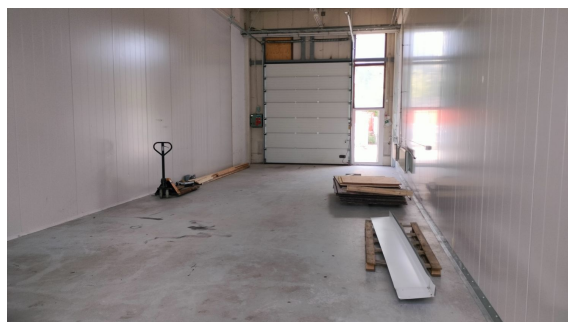

Toimitilaa Nostavankuja 1, 15820 Lahti

Vuokrataan

Tilatyyppi

Toimistotilaa	30 - 100 m ²
Varastotilaa	200 - 500 m ²
Yhteensä	230 - 600 m ²

Tilajako

Jaettavissa - VAPAANA: TILA 2: n. 100m², TILA 3 n. 200 m², jossa lisäksi parvitilaa 200 m², tila 4: n. 200 m², toimisto/näyttelytila, kts pohjapiirros tiloista

Tilan tarjoaja

Arto Korventausta

p. 040 834 5917

arto.korventausta@katehuolto.fi

Toimitilaa Nostavankuja 1, 15820 Lahti

Kiinteistö

Hallitilaa: tila 2 n 100 m² , nosto-ovi
tila 3 n 200 m², lisäksi parvtila 200 m² viereisen hallitilan
päällä, nosto-ovi
tila 4 5 toimistohuonetta, hallitila kokonaisuutena 200
m², keittiö ja 2 wc:tilaa, jaettavissa osiin