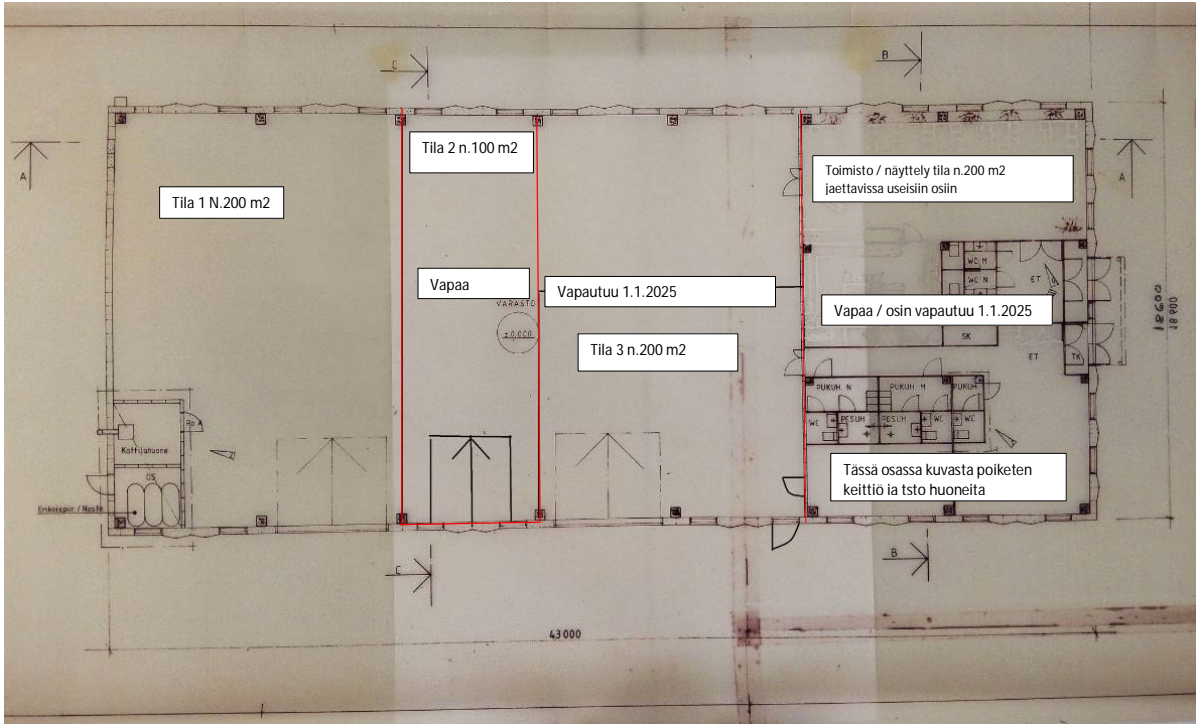

Toimitilaa Nostavankuja 1, 15820 Lahti

Nostavankuja 1, 15820 Hollola