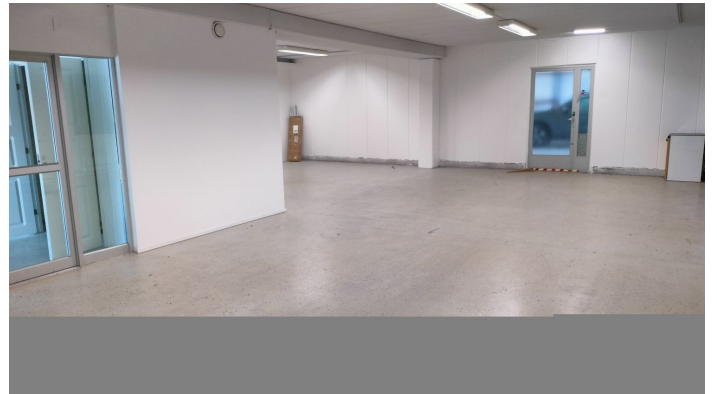

Toimitilaa Nostavankuja 1, 15820 Lahti