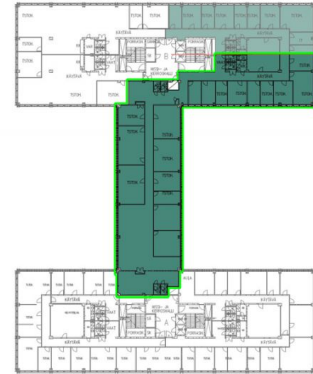

Toimitilaa Ahventie 4, 02170 Espoo

Vuokrataan

Tilatyyppi

Toimistotilaa	676 m ²
Yhteensä	676 m ²

Kulkuyhteydet

bussit

Muuta

Ahti Business Parkissa vapaana valoisa toimistotila. Kohde sijaitsee AHTI Business Parkissa, jossa on kattava palvelutarjonta.