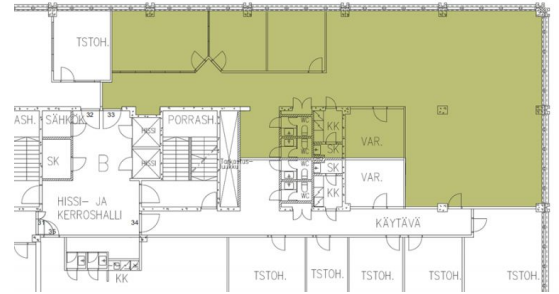

Toimitilaa Ahventie 4, 02170 Espoo

Vuokrataan

Tilatyyppi

Toimistotilaa	240 m ²
Yhteensä	240 m ²

Kulkuyhteydet

bussit

Muuta

Ahti Business Parkissa vapaana valoisa toimistotila. Kohde sijaitsee AHTI Business Parkissa, jossa on kattava palvelutarjonta.